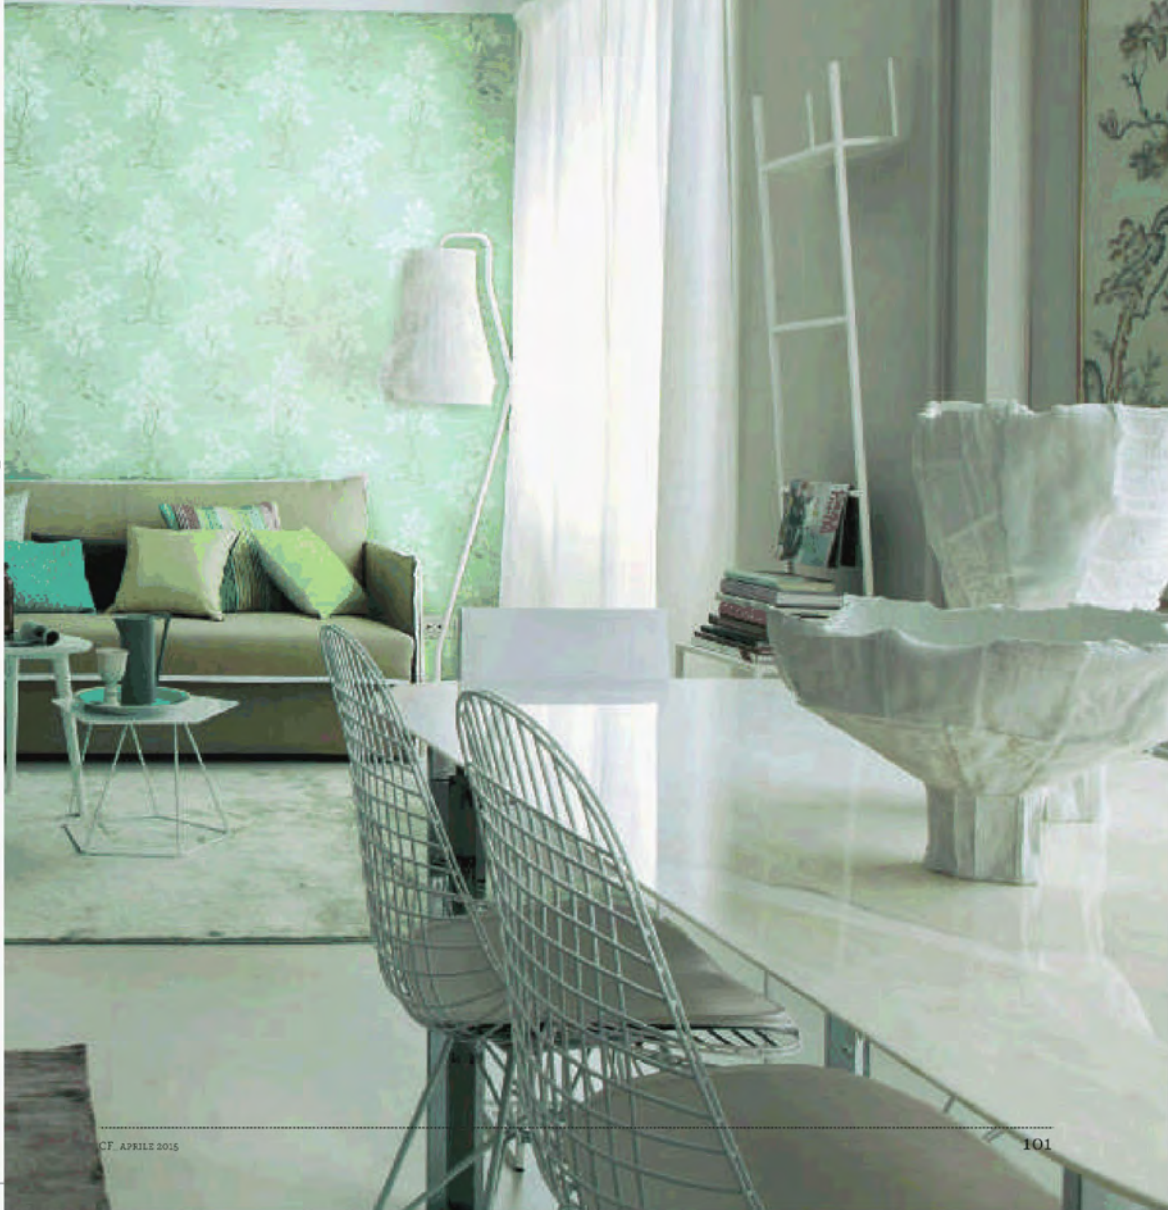

CASA PRIMA-E-DOPO

QUINTE MOBILI E PATTERN ORIENTALI

CF, APRILE 2015

101