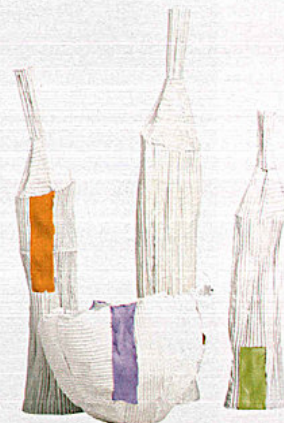

IL PIATTO Paisley ha il bordo decorato a rilievo [Zara Home, Ø cm 28 €5,99].

IL RIVESTIMENTO per il pavimento caldo e materico è quello in parquet: qui prefinito in rovere maschiato, bisellato e prelevigato [Maro Cristiani, cm 18,9x186x1,5h €70,80/mq].

IL TAPPETO Spot in acrilico, a fondo bianco e inserti multicolor ricorda un quadro astratto [Esprit Home, da cm 70x140 da €139].

IL TAGLIERE Toko, in massello, è disponibile in 8 essenze fiammate [Tuttoattaccato, cm 24x43x3h €110].

LE SCULTURE in paper clay sono tutti pezzi unici [Paola Paronetto, da Ø cm 15x9h da €63].

IL TAVOLO a consolle Regency in versione rotonda è fatto a mano in rovere massello lucidato con oli di lino naturali [Plinio il Giovane, Ø cm 50/110x130x75h €2.760].