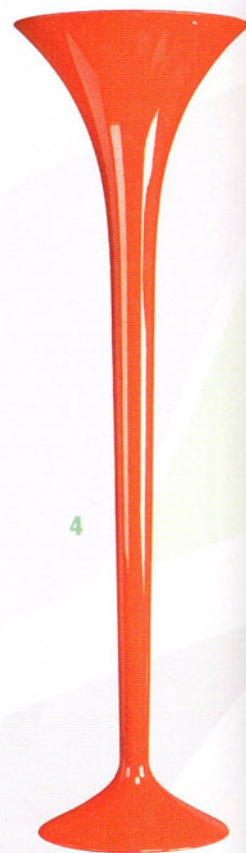

1

2

3

4

INDIRIZZI A PAG. 238

NON SEMPLICI VASI

1 NUOVA VITA AGLI SCARTI DI LAVORAZIONE DI DUPONT™ CORIAN®. CON STRATIVARI, LA LINEA DI VASI DISEGNATI DA GIULIO IACCHETTI E MATTEO RAGNI CON LA CONSULENZA DI CARLO LONGONI. RECUPERATI E UNIFORMATI NELLA DIMENSIONE. GLI SCARTI SONO INCOLLATI E LAVORATI AL TORNIO DA ANDREOLI.